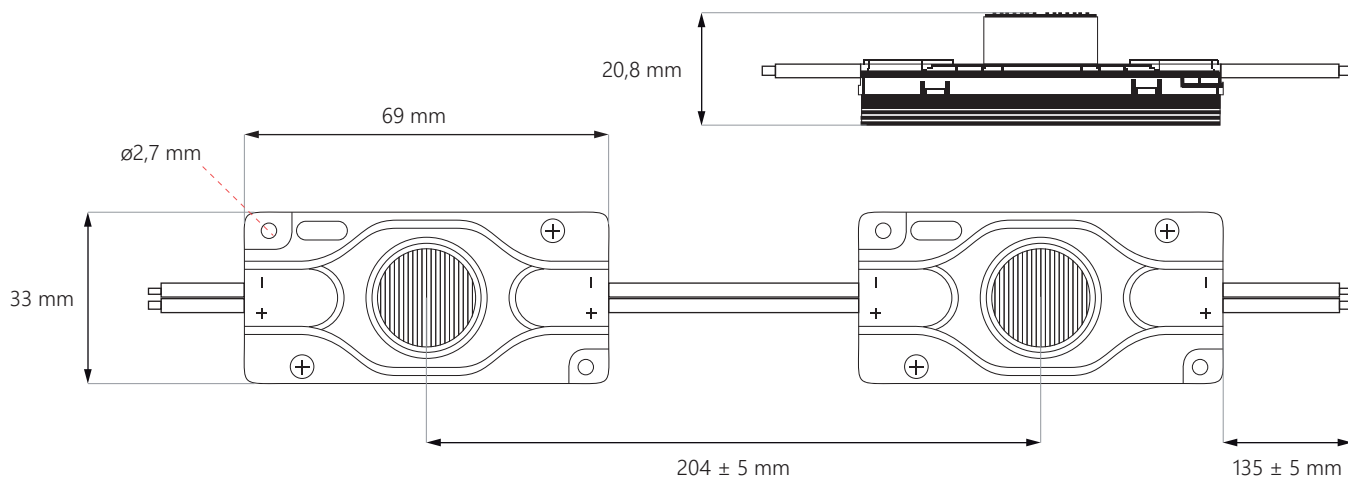

Elypso 4.5W

12-25 cm
panely jednostranné

15-30 cm
panely oboustranné

- proudová **stabilizace**
- dosvítí do **4 metrů***
- montáž na **boční stěny panelu**
- pro **jednostranné a oboustranné** panely
- **chladič**
- použití **v interiéru a exteriéru**
- počet modulů v řetězi: **15 ks**
(dělitelný po 3 ks)

ROZMĚRY

* max. hodnota, závisí na podmínky / použité materiály a hloubku

Elypso 4.5W

SCHÉMA PŘÍPOJENÍ

přípojení jednostranné: **max. 15 ks**

přípojení oboustranné: **max. 30 ks**

SPECIFIKACE

Napětí	12V DC
Příkon	4,5 W
Příkon řetěže	67,5 W
Index podání barev CRI	≥82
Vyzařovací úhel	55° x 15°
Proudová stabilizace	ANO
Možnost stmívání pomocí ovladače	ANO
Rozměry modulu (d x š x h)	69 x 33 x 20,8 mm
Délka kabelů	135 ± 5 mm
Délka modulu včetně kabelu	204 mm
Délka celého řetěže	3,06 m
Počet modulů na 1bm	4,9 ks
Životnost	~50.000 hodin
Provozní teplota	-40°C ÷ +60°C
Krytí IP	IP67
Splňuje normy	CE / RoHS / WEEE / UL
Záruka	5 let

CCT / BARVA SVĚTLA*

Zkratka	Barva světla	CCT
WH	denní bílá	~6.500K

* zeptejte se prosím kontaktní osobu na podrobnosti a dostupné barvy

Elypso 4.5W

POUŽITÍ

nejlepší pro jednostranné panely o hloubce **12-25 cm** a oboustranné panely o hloubce **15-30 cm**

Počet modulů: **16 ks**
Světelný tok: **6.400 lm**
Příkon: **72 W**

POZOR: přesný počet modulů závisí na použitých materiálech a na efektu jaký chcete dosáhnout.

INFORMACE O BALENÍ

	Řetěz	Balení	Krabice
Počet	15 ks	15 ks	240 ks
Hrubá hmotnost	0,75 kg	0,75 kg	12 kg