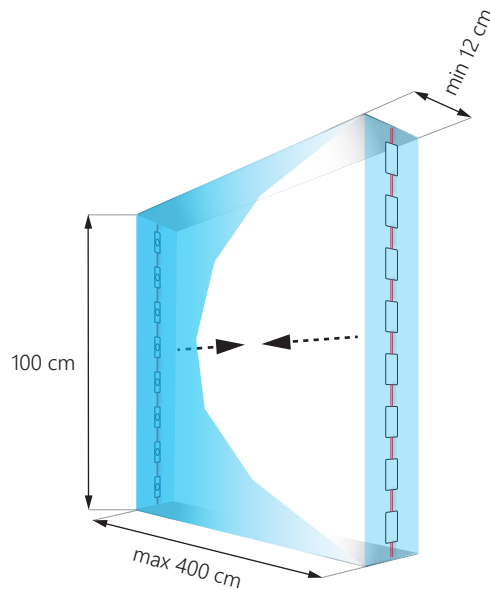

Elypso 4.5W

12-25 cm
panely jednostranné

15-30 cm
panely oboustranné

- proudová **stabilizace**
- dosvítí do **4 metrů***
- montáž na **boční stěny panelu**
- pro **jednostranné a oboustranné** panely
- **chladič**
- použití **v interiéru a exteriéru**
- počet modulů v řetězi: **15 ks**
(dělitelný po 3 ks)

ROZMĚRY

* max. hodnota, závisí na podmínky / použité materiály a hloubku

Elypso 4.5W

SCHÉMA PŘÍPOJENÍ

přípojení jednostranné: **max. 15 ks**

přípojení oboustranné: **max. 30 ks**

SPECIFIKACE

Napětí	12V DC
Příkon	4,5 W
Příkon řetěže	67,5 W
Index podání barev CRI	≥82
Vyzařovací úhel	55° x 15°
Proudová stabilizace	ANO
Možnost stmívání pomocí ovladače	ANO
Rozměry modulu (d x š x h)	69 x 33 x 20,8 mm
Délka kabelů	135 ± 5 mm
Délka modulu včetně kabelu	204 mm
Délka celého řetěže	3,06 m
Počet modulů na 1bm	4,9 ks
Životnost	~50.000 hodin
Provozní teplota	-40°C ÷ +60°C
Krytí IP	IP67
Splňuje normy	CE / RoHS / WEEE / UL
Záruka	5 let

CCT / BARVA SVĚTLA*

Zkratka	Barva světla	CCT
WH	denní bílá	~6.500K

* zeptejte se prosím kontaktní osobu na podrobnosti a dostupné barvy

Elypso 4.5W

POUŽITÍ

nejlepší pro jednostranné panely o hloubce **12-25 cm** a oboustranné panely o hloubce **15-30 cm**