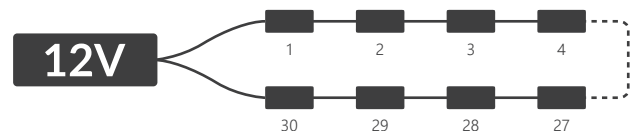

Elypso 4.5W

12-25 cm
panely jednostranné

15-30 cm
panely oboustranné

- proudová **stabilizace**
- dosvítí do **4 metrů***
- montáž na **boční stěny panelu**
- pro **jednostranné a oboustranné** panely
- **chladič**
- použití **v interiéru a exteriéru**
- počet modulů v řetězi: **15 ks**
(dělitelný po 3 ks)

ROZMĚRY

* max. hodnota, závisí na podmínky / použité materiály a hloubku

Elypso 4.5W

SCHÉMA PŘÍPOJENÍ

přípojení jednostranné: **max. 15 ks**

přípojení oboustranné: **max. 30 ks**

SPECIFIKACE

Napětí	12V DC
Příkon	4,5 W
Příkon řetěže	67,5 W
Index podání barev CRI	≥82
Vyzařovací úhel	55° x 15°
Proudová stabilizace	ANO
Možnost stmívání pomocí ovladače	ANO
Rozměry modulu (d x š x h)	69 x 33 x 20,8 mm
Délka kabelů	135 ± 5 mm
Délka modulu včetně kabelu	204 mm
Délka celého řetěže	3,06 m
Počet modulů na 1bm	4,9 ks
Životnost	~50.000 hodin
Provozní teplota	-40°C ÷ +60°C
Krytí IP	IP67
Splňuje normy	CE / RoHS / WEEE / UL
Záruka	5 let

CCT / BARVA SVĚTLA*

Zkratka	Barva světla	CCT
WH	denní bílá	~6.500K

* zeptejte se prosím kontaktní osobu na podrobnosti a dostupné barvy

Elypso 4.5W

POUŽITÍ

nejlepší pro jednostranné panely o hloubce **12-25 cm** a oboustranné panely o hloubce **15-30 cm**