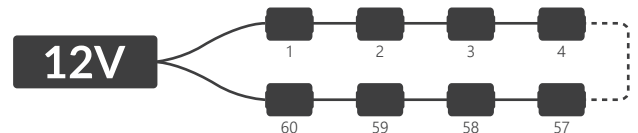

Elypso 1.2W

6-12 cm
panely jednostranné

9-15 cm
panely oboustranné

12V
DC

IP67

5 LET
záruka

- proudová **stabilizace**
- dosvítí do **1 metru***
- montáž na **boční stěny panelu**
- pro **jednostranné a oboustranné** panely
- použití **v interiéru a exteriéru**
- počet modulů v řetězi: **30 ks**

ROZMĚRY

* max. hodnota, závisí na podmínky / použité materiály a hloubku

Elypso 1.2W

SCHÉMA PŘÍPOJENÍ

přípojení jednostranné: **max. 30 ks**

přípojení oboustranné: **max. 60 ks**

SPECIFIKACE

Napětí	12V DC
Příkon	1,2 W
Příkon řetěže	36 W
Index podání barev CRI	≥82
Vyzařovací úhel	25° x 13°
Proudová stabilizace	ANO
Možnost stmívání pomocí ovladače	ANO
Rozměry modulu (d x š x h)	40 x 27 x 11 mm
Délka kabelů	60 ± 5 mm
Délka modulu včetně kabelu	100 mm
Délka celého řetěže	3 m
Počet modulů na 1bm	10 ks
Životnost	~50.000 hodin
Provozní teplota	-25°C ÷ +55°C
Krytí IP	IP67
Splňuje normy	CE / RoHS / WEEE / UL
Záruka	5 let

CCT / BARVA SVĚTLA*

Zkratka	Barva světla	CCT
WH	denní bílá	~6.500K

* zeptejte se prosím kontaktní osobu na podrobnosti a dostupné barvy

Elypso 1.2W

POUŽITÍ

nejlepší pro jednostranné panely o hloubce **6-12 cm** a oboustranné panely o hloubce **9-15 cm**