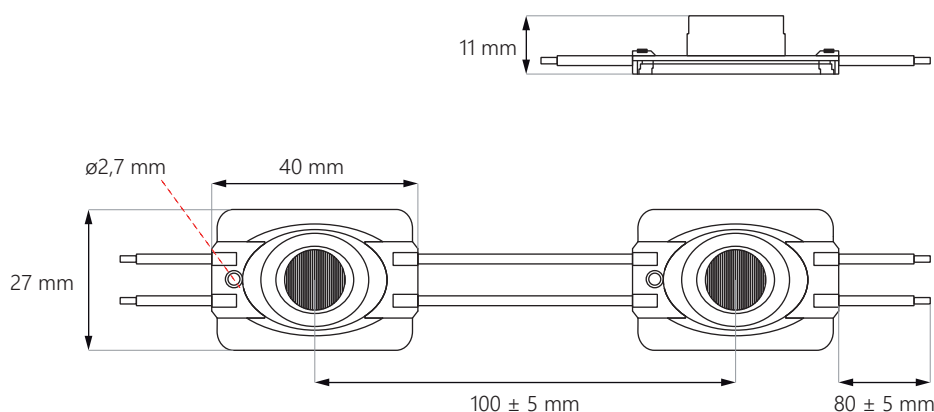

Elypso 1.2W

6-12 cm
panely jednostranné

9-15 cm
panely oboustranné

12V
DC

IP67

5 LET
záruka

- proudová **stabilizace**
- dosvítí do **1 metru***
- montáž na **boční stěny panelu**
- pro **jednostranné a oboustranné** panely
- použití **v interiéru a exteriéru**
- počet modulů v řetězi: **30 ks**

ROZMĚRY

* max. hodnota, závisí na podmínky / použité materiály a hloubku

Elypso 1.2W

SCHÉMA PŘÍPOJENÍ

přípojení jednostranné: **max. 30 ks**

přípojení oboustranné: **max. 60 ks**

SPECIFIKACE

Napětí	12V DC
Příkon	1,2 W
Příkon řetěže	36 W
Index podání barev CRI	≥82
Vyzařovací úhel	25° x 13°
Proudová stabilizace	ANO
Možnost stmívání pomocí ovladače	ANO
Rozměry modulu (d x š x h)	40 x 27 x 11 mm
Délka kabelů	60 ± 5 mm
Délka modulu včetně kabelu	100 mm
Délka celého řetěže	3 m
Počet modulů na 1bm	10 ks
Životnost	~50.000 hodin
Provozní teplota	-25°C ÷ +55°C
Krytí IP	IP67
Splňuje normy	CE / RoHS / WEEE / UL
Záruka	5 let

Počet modulů: **20 ks**
Světelný tok: **2.300 lm**
Příkon: **24 W**

POZOR: přesný počet modulů závisí na použitých materiálech a na efektu jaký chcete dosáhnout.

INFORMACE O BALENÍ

	Řetěz	Balení	Krabice
Počet	30 ks	120 ks	1.440 ks
Hrubá hmotnost	0,3 kg	1,2 kg	14,4 kg