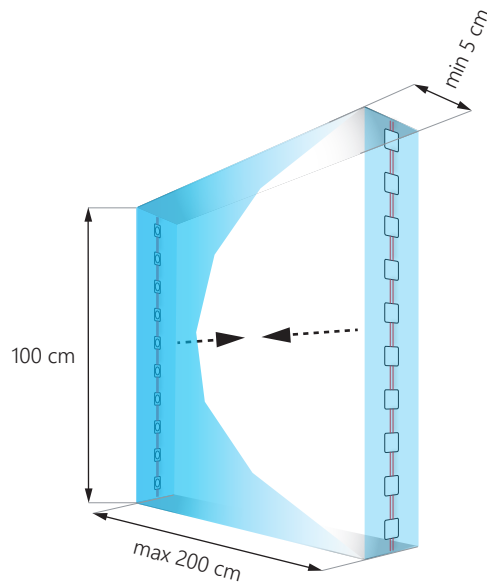

ROZMĚRY

* max. hodnota, závisí na podmínky / použité materiály a hloubku

Elypso 1.2W

SCHÉMA PŘÍPOJENÍ

přípojení jednostranné: **max. 30 ks**

přípojení oboustranné: **max. 60 ks**

SPECIFIKACE

Napětí	12V DC
Příkon	1,2 W
Příkon řetěže	36 W
Index podání barev CRI	≥82
Vyzařovací úhel	25° x 13°
Proudová stabilizace	ANO
Možnost stmívání pomocí ovladače	ANO
Rozměry modulu (d x š x h)	40 x 27 x 11 mm
Délka kabelů	60 ± 5 mm
Délka modulu včetně kabelu	100 mm
Délka celého řetěže	3 m
Počet modulů na 1bm	10 ks
Životnost	~50.000 hodin
Provozní teplota	-25°C ÷ +55°C
Krytí IP	IP67
Splňuje normy	CE / RoHS / WEEE / UL
Záruka	5 let

CCT / BARVA SVĚTLA*

Zkratka	Barva světla	CCT
WH	denní bílá	~6.500K

* zeptejte se prosím kontaktní osobu na podrobnosti a dostupné barvy

Elypso 1.2W

POUŽITÍ

nejlepší pro jednostranné panely o hloubce **6-12 cm** a oboustranné panely o hloubce **9-15 cm**