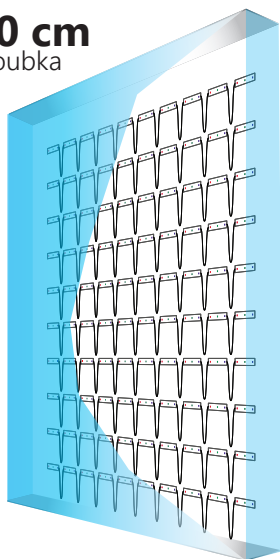

## SPECIFIKACE

Napětí	12V DC
Příkon	0,96 W
Příkon řetěže	19,2 W

Index podání barev CRI	≥82
Vyzařovací úhel	160°
Proudová stabilizace	NE
Možnost stmívání pomocí ovladače	ANO

Rozměry modulu (d x š x h)	85 x 15,5 x 7,6 mm
Délka kabelů	93 ± 5 mm
Délka modulu včetně kabelu	178 mm
Délka celého řetěže	3,56 m
Počet modulů na 1bm	5,6 ks

## CCT / BARVA SVĚTLA\*

Zkratka	Barva světla	Světelný tok	Vlnová délka / CCT
R	červená	7 lm	630-640 nm
G	zelená	10 lm	510-520 nm
B	modrá	2,5 lm	460-470 nm
W	bílá	18 lm	~6.500K

## POUŽITÍ

nejlepší pro písmena a panely o hloubce **10-20 cm**

**10 cm**  
hloubka

Plocha: **1 m<sup>2</sup>**  
Vzdálenost mezi středy LED: **10 cm**  
Počet modulů: **100 ks**  
Příkon: **192 W**

**12 cm**  
hloubka

Plocha: **1 m<sup>2</sup>**  
Vzdálenost mezi středy LED: **12 cm**  
Počet modulů: **64 ks**  
Příkon: **61,44 W**

**15 cm**  
hloubka

Plocha: **1 m<sup>2</sup>**  
Vzdálenost mezi středy LED: **12 cm**  
Počet modulů: **64 ks**  
Příkon: **61,44 W**