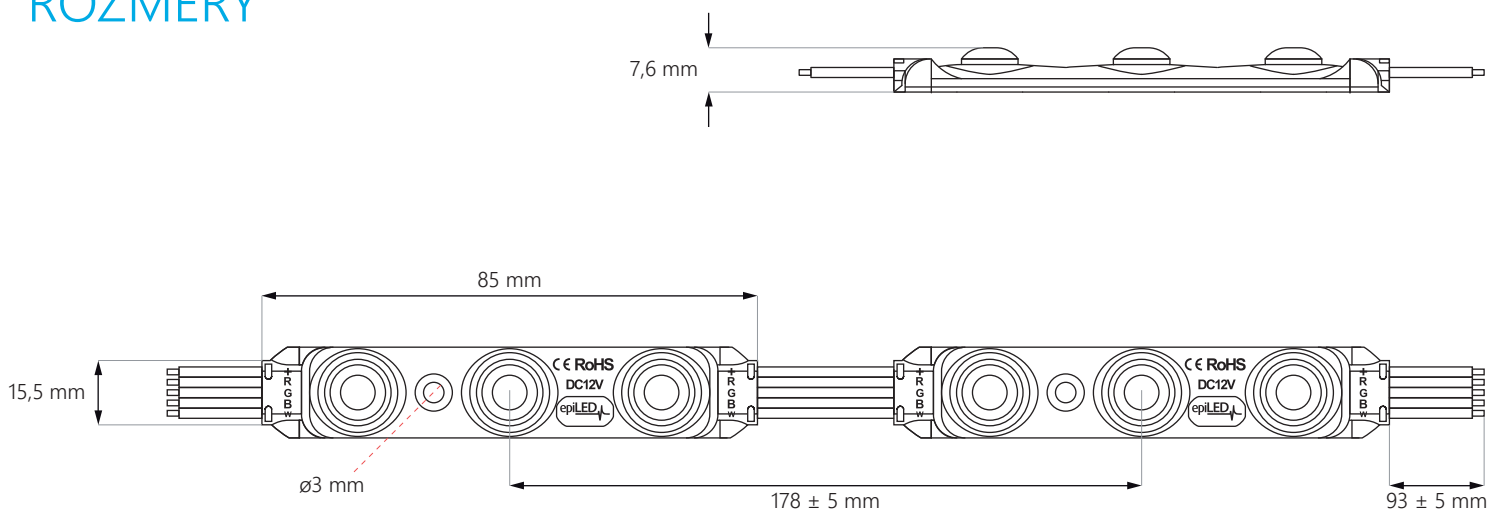

# Disco RGBW

10-20 cm

3D písmena / světelné panely

12V  
DC

IP  
67

5  
ROKY  
záruka

- pro **dekorační osvětlení**
- použití **v interiéru a exteriéru**
- počet modulů v řetězi: **20 ks**

## ROZMĚRY

## SPECIFIKACE

Napětí	12V DC
Příkon	0,96 W
Příkon řetěže	19,2 W

Index podání barev CRI	≥82
Vyzařovací úhel	160°
Proudová stabilizace	NE
Možnost stmívání pomocí ovladače	ANO

Rozměry modulu (d x š x h)	85 x 15,5 x 7,6 mm
Délka kabelů	93 ± 5 mm
Délka modulu včetně kabelu	178 mm
Délka celého řetěže	3,56 m
Počet modulů na 1bm	5,6 ks

## POUŽITÍ

nejlepší pro písmena a panely o hloubce **10-20 cm**

**10 cm**  
hloubka

Plocha: **1 m<sup>2</sup>**  
Vzdálenost mezi středy LED: **10 cm**  
Počet modulů: **100 ks**  
Příkon: **192 W**

**12 cm**  
hloubka