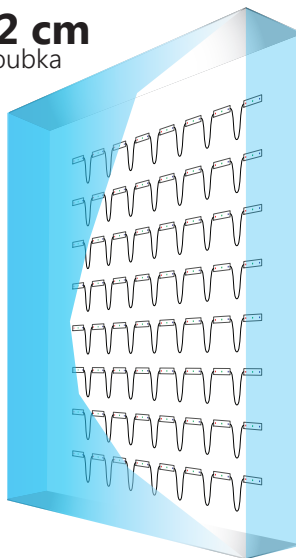

Rozměry modulu (d x š x h)	66 x 15 x 4,9 mm
Délka kabelů	110 ± 5 mm
Délka modulu včetně kabelu	176 mm
Délka celého řetěže	3,52 m
Počet modulů na 1bm	5,7 szt.

Životnost	~50.000 hodin
Provozní teplota	-25°C ÷ +55°C
Krytí IP	IP67
Splňuje normy	CE / RoHS / WEEE / UL
Záruka	5 let

CCT / BARVA SVĚTLA*

Zkratka	Barva světla	Světelný tok	Vlnová délka
R	červená	7,5 lm	620-630 nm
G	zelená	25 lm	520-530 nm
B	modrá	4 lm	460-470 nm

Disco RGB

POUŽITÍ

nejlepší pro písmena a panely o hloubce **10-20 cm**

10 cm
hloubka

Plocha: **1 m²**
Vzdalenost mezi středy LED: **10 cm**
Počet modulů: **100 ks**
Příkon: **72 W**

12 cm
hloubka

Plocha: **1 m²**
Vzdalenost mezi středy LED: **12 cm**
Počet modulů: **64 ks**
Příkon: **46,08 W**

15 cm
hloubka

Plocha: **1 m²**
Vzdalenost mezi středy LED: **12 cm**
Počet modulů: **64 ks**
Příkon: **46,08 W**

POZOR: přesný počet modulů závisí na použitých materiálech a na efektu jaký chcete dosáhnout.