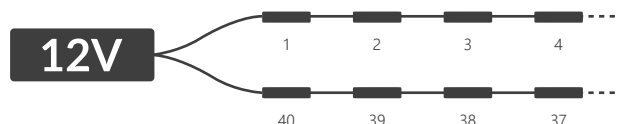

Disco RGB

SCHÉMA PŘÍPOJENÍ

přípojení jednostranné: **max. 20 ks**

přípojení oboustranné: **max. 40 ks**

SPECIFIKACE

Napětí	12V DC
Příkon	0,72 W
Příkon řetěže	14,4 W

Index podání barev CRI	≥82
Vyzařovací úhel	120°
Proudová stabilizace	ANO
Možnost stmívání pomocí ovladače	ANO

Rozměry modulu (d x š x h)	66 x 15 x 4,9 mm
Délka kabelů	110 ± 5 mm
Délka modulu včetně kabelu	176 mm
Délka celého řetěže	3,52 m
Počet modulů na 1bm	5,7 szt.

Životnost	~50.000 hodin
Provozní teplota	-25°C ÷ +55°C
Krytí IP	IP67
Splňuje normy	CE / RoHS / WEEE / UL
Záruka	5 let

CCT / BARVA SVĚTLA*

Zkratka	Barva světla	Světelný tok	Vlnová délka
R	červená	7,5 lm	620-630 nm
G	zelená	25 lm	520-530 nm
B	modrá	4 lm	460-470 nm

Disco RGB

POUŽITÍ

nejlepší pro písmena a panely o hloubce **10-20 cm**

15 cm
hloubka

Plocha: **1 m²**
Vzdalenost mezi středy LED: **12 cm**
Počet modulů: **64 ks**
Příkon: **46,08 W**

POZOR: přesný počet modulů závisí na použitých materiálech a na efektu jaký chcete dosáhnout.