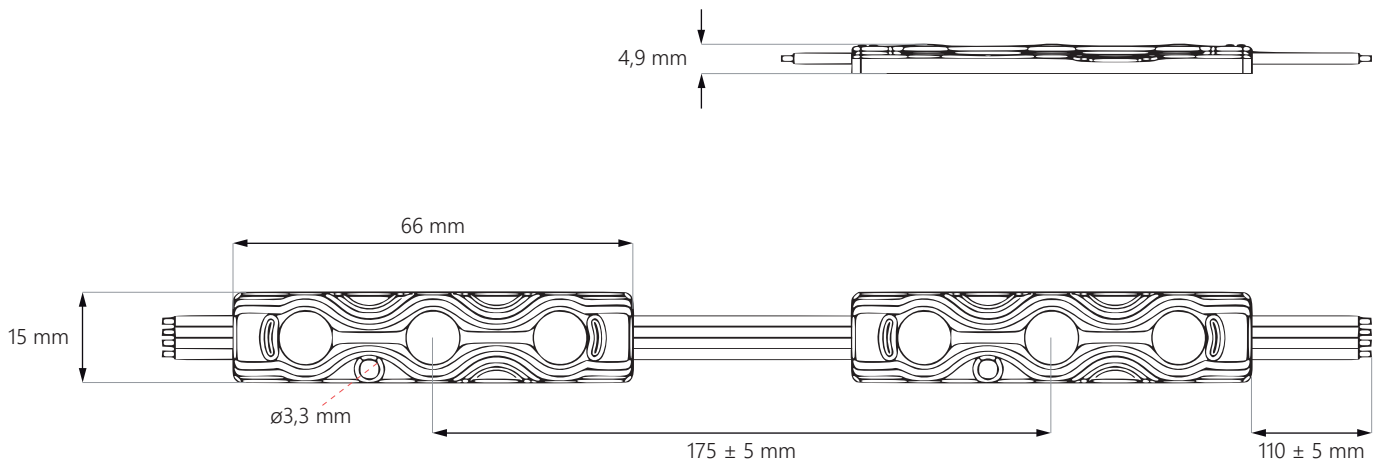

Disco RGB

SCHÉMA PŘÍPOJENÍ

přípojení jednostranné: **max. 20 ks**

přípojení oboustranné: **max. 40 ks**

SPECIFIKACE

Napětí	12V DC
Příkon	0,72 W
Příkon řetěže	14,4 W

Index podání barev CRI	≥82
Vyzařovací úhel	120°
Proudová stabilizace	ANO
Možnost stmívání pomocí ovladače	ANO

Rozměry modulu (d x š x h)	66 x 15 x 4,9 mm
Délka kabelů	110 ± 5 mm
Délka modulu včetně kabelu	176 mm
Délka celého řetěže	3,52 m
Počet modulů na 1bm	5,7 szt.

Životnost	~50.000 hodin
Provozní teplota	-25°C ÷ +55°C
Krytí IP	IP67
Splňuje normy	CE / RoHS / WEEE / UL
Záruka	5 let

10 cm
hloubka

Plocha: **1 m²**
Vzdalenost mezi středy LED: **10 cm**
Počet modulů: **100 ks**
Příkon: **72 W**

12 cm
hloubka

Plocha: **1 m²**
Vzdalenost mezi středy LED: **12 cm**
Počet modulů: **64 ks**
Příkon: **46,08 W**

15 cm
hloubka

Plocha: **1 m²**
Vzdalenost mezi středy LED: **12 cm**
Počet modulů: **64 ks**
Příkon: **46,08 W**

POZOR: přesný počet modulů závisí na použitých materiálech a na efektu jaký chcete dosáhnout.