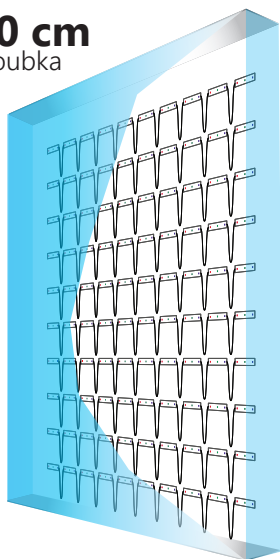

Rozměry modulu (d x š x h)	66 x 15 x 4,9 mm
Délka kabelů	110 ± 5 mm
Délka modulu včetně kabelu	176 mm
Délka celého řetěže	3,52 m
Počet modulů na 1bm	5,7 szt.

Životnost	~50.000 hodin
Provozní teplota	-25°C ÷ +55°C
Krytí IP	IP67
Splňuje normy	CE / RoHS / WEEE / UL
Záruka	5 let

CCT / BARVA SVĚTLA*

Zkratka	Barva světla	Světelný tok	Vlnová délka
R	červená	7,5 lm	620-630 nm
G	zelená	25 lm	520-530 nm
B	modrá	4 lm	460-470 nm

Disco RGB

POUŽITÍ

nejlepší pro písmena a panely o hloubce **10-20 cm**

10 cm
hloubka

Plocha: **1 m²**
Vzdalenost mezi středy LED: **10 cm**
Počet modulů: **100 ks**
Příkon: **72 W**

12 cm
hloubka

Plocha: **1 m²**
Vzdalenost mezi středy LED: **12 cm**
Počet modulů: **64 ks**
Příkon: **46,08 W**

15 cm
hloubka

Plocha: **1 m²**
Vzdalenost mezi středy LED: **12 cm**
Počet modulů: **64 ks**
Příkon: **46,08 W**

POZOR: přesný počet modulů závisí na použitých materiálech a na efektu jaký chcete dosáhnout.