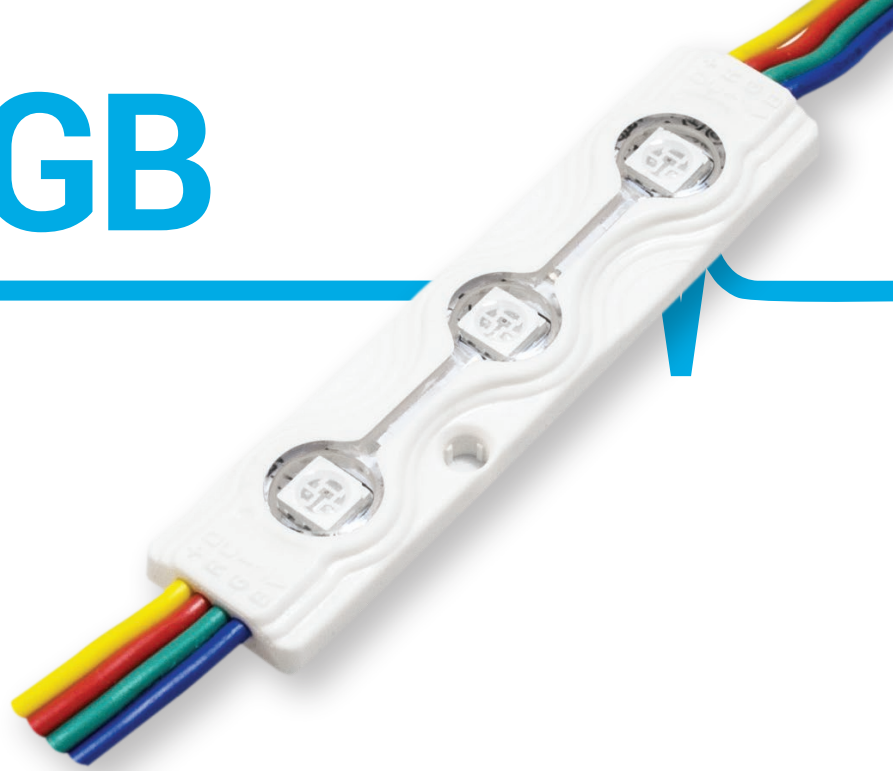

Disco RGB

10-20 cm

3D písmena / světelné panely

12V
DC

IP67

5 LET
záruka

- pro **dekorační osvětlení**
- proudová **stabilizace**
- použití **v interiéru a exteriéru**
- počet modulů v řetězi: **20 ks**

ROZMĚRY

Disco RGB

SCHÉMA PŘÍPOJENÍ

přípojení jednostranné: **max. 20 ks**

přípojení oboustranné: **max. 40 ks**

SPECIFIKACE

Napětí	12V DC
Příkon	0,72 W
Příkon řetěže	14,4 W

Index podání barev CRI	≥82
Vyzařovací úhel	120°
Proudová stabilizace	ANO
Možnost stmívání pomocí ovladače	ANO

Rozměry modulu (d x š x h)	66 x 15 x 4,9 mm
Délka kabelů	110 ± 5 mm
Délka modulu včetně kabelu	176 mm
Délka celého řetěže	3,52 m
Počet modulů na 1bm	5,7 szt.

Životnost	~50.000 hodin
Provozní teplota	-25°C ÷ +55°C
Krytí IP	IP67
Splňuje normy	CE / RoHS / WEEE / UL
Záruka	5 let

15 cm
hloubka

Plocha: **1 m²**
Vzdalenost mezi středy LED: **12 cm**
Počet modulů: **64 ks**
Příkon: **46,08 W**

POZOR: přesný počet modulů závisí na použitých materiálech a na efektu jaký chcete dosáhnout.