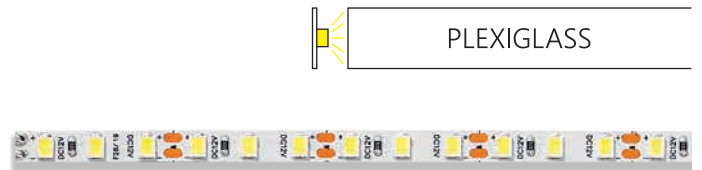

EMPI-120-24V

FlexPI-120-12V

ecoPI-120-12V

High power strips

EMPA-60-12V

EMPA-120-12V

Edge lit strips

EdgeLite-120-12V